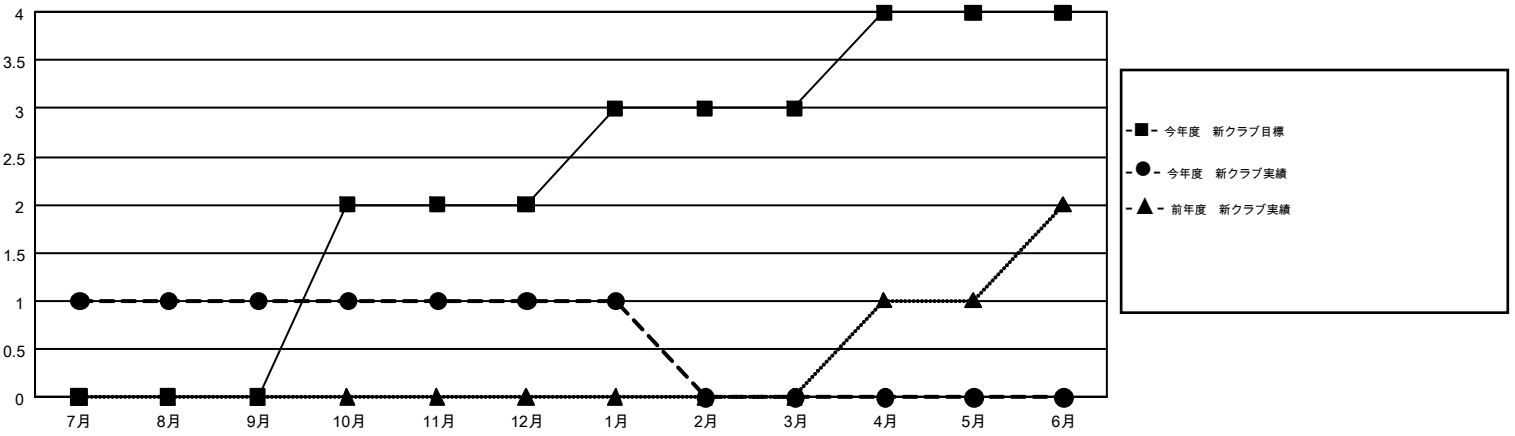

GMT MONTHLY MEMBERSHIP PROGRESS REPORT

Results as of: 1/31/2017

Multiple District 336

LOCATION: JAPAN

GMT: MASAYOSHI MARUYAMA

GMT会則地域 5-Jap

クラブ				名			
結果: 2016-2017				結果: 2016-2017			
四半期	新クラブ目標	新クラブ	解散クラブ	四半期	新会員 (再入会と転入を含めない) 純増目標	新会員 (再入会と転入を含めない) 実際	退会者 (転籍を含む) 実際
7月/8月/9月	0	1	1	7月/8月/9月	360	547	278
10月/11月/12月	2	0	1	10月/11月/12月	296	277	358
1月/2月/3月	1	0	0	1月/2月/3月	290	122	91
4月/5月/6月	1	0	0	4月/5月/6月	145	0	0

新クラブ目標及び実績累計

会員目標及び実績累計

解散クラブ: 2	303 CLUBS OF 432 一名以上の新会員を登録	男女別 男性 13,221 (79.71%) 女性 3,365 (20.29%)
退会者 物故会員 59 クラブ解散 9 その他 659 合計 727	会員累計データを見るには、ここをクリック	世帯主/家族会員合計 4,459 国際会費半額の家族会員 2,429