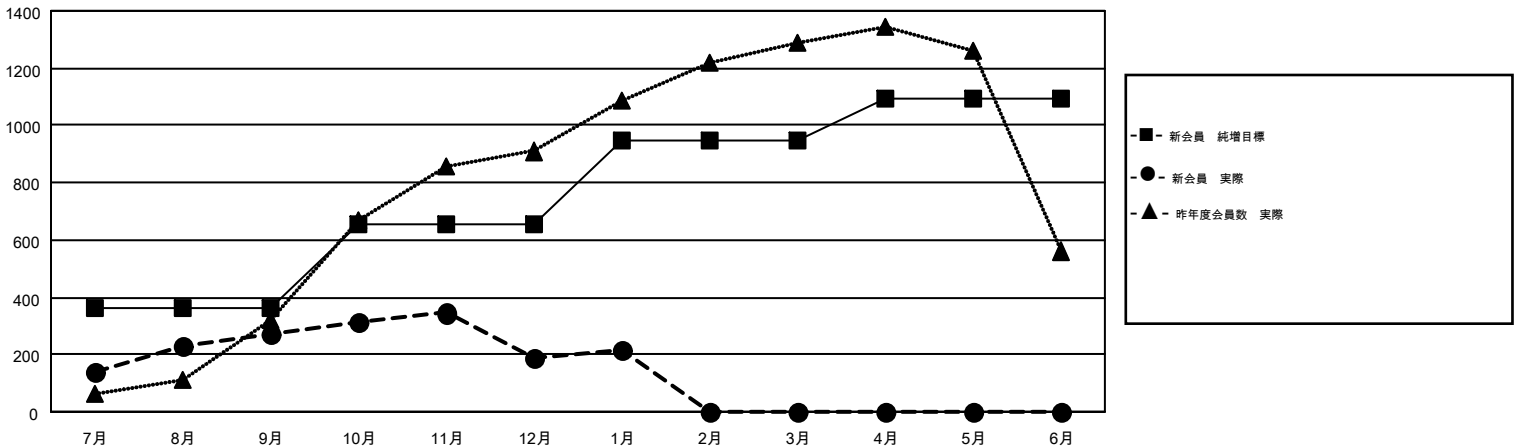

GMT MONTHLY MEMBERSHIP PROGRESS REPORT

Results as of: 1/31/2017

Multiple District 336

LOCATION: JAPAN

GMT: MASAYOSHI MARUYAMA

GMT会則地域 5-Jap

クラブ				名			
結果: 2016-2017				結果: 2016-2017			
四半期	新クラブ目標	新クラブ	解散クラブ	四半期	新会員 (再入会と転入を含めない) 純増目標	新会員 (再入会と転入を含めない) 実際	退会者 (転籍を含む) 実際
7月/8月/9月	0	1	1	7月/8月/9月	360	547	278
10月/11月/12月	2	0	1	10月/11月/12月	296	277	358
1月/2月/3月	1	0	0	1月/2月/3月	290	122	91
4月/5月/6月	1	0	0	4月/5月/6月	145	0	0

新クラブ目標及び実績累計

会員目標及び実績累計

解散クラブ: 2	303 CLUBS OF 432 一名以上の新会員を登録	男女別 男性 13,221 (79.71%) 女性 3,365 (20.29%)
退会者 物故会員 59 クラブ解散 9 その他 659 合計 727	会員累計データを見るには、ここをクリック	世帯主/家族会員合計 4,459 国際会費半額の家族会員 2,429